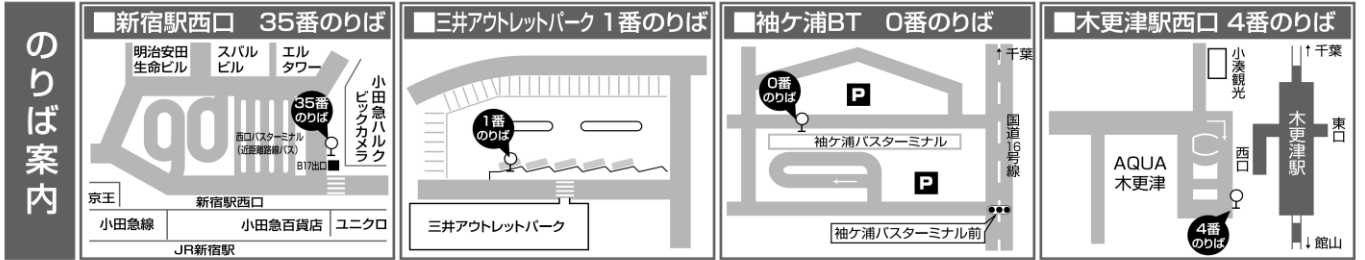

お問い合わせ

小湊バス 木更津車庫 TEL.0438-37-7299
小田急シティバス 世田谷営業所 TEL.03-5433-8770

運行事業者

小湊鐵道株式会社
小田急シティバス株式会社

運賃案内	区間 新宿～	普通運賃(片道)		定期券						専用回数券	
		大人	小児	通勤		通学 大人		通学 小児		販売額10,000円 額面/11,750円分 内訳: 1,450円券×7枚 450円券×2枚 100円券×7枚	
				1ヶ月	3ヶ月	1ヶ月	3ヶ月	1ヶ月	3ヶ月		
				1,450円	730円	49,800円	141,900円	32,100円	91,400円		
木更津駅西口	1,550円	780円	53,300円	151,900円	34,400円	98,000円	17,200円	49,000円			

■乗車券販売窓口
(営業時間はそれぞれ異なります)
◆バス車内(回数券)
◆小田急シティバス
世田谷営業所(回数券・定期券)
◆木更津駅西口
小湊観光営業所(回数券・定期券)
◆袖ヶ浦バスターミナル(回数券・定期券)

運行日をご確認のうえ、ご利用ください。

新宿駅→三井アウトレットパーク・袖ヶ浦BT・木更津駅					
運行日	運行会社	新宿駅西口発	三井アウトレットパーク着	袖ヶ浦BT着	木更津駅西口着
毎日	小田急	6:15	→	7:08	7:25
毎日	小田急	6:35	→	7:28	7:45
毎日	小田急	6:55	→	7:48	8:05
毎日	小田急	7:20	→	8:18	8:35
毎日	小湊	7:45	→	8:43	9:00
毎日	小湊	8:20	→	9:18	9:35
土休日	小湊	8:45	→	9:43	10:00
平日	小湊	8:55	→	9:53	10:10
毎日	小湊	9:05	→	10:00	=
土休日	小湊	9:20	→	10:18	10:35
平日	小田急	9:40	→	10:38	10:55
土休日	小田急	9:40	→	10:35	=
平日	小田急	9:55	→	10:50	=
土休日	小田急	9:55	→	10:53	11:10
毎日	小田急	10:20	→	11:18	11:35
毎日	小田急	10:40	→	11:35	土休日は5分遅着
平日	小田急	10:55	→	11:53	12:10
土休日	小田急	11:05	→	12:03	12:20
平日	小湊	11:20	→	12:18	12:35
土休日	小湊	11:40	→	12:40	=
毎日	小湊	11:55	→	12:53	13:10
毎日	小湊	12:20	→	13:18	13:35
毎日	小湊	12:55	→	13:53	14:10
毎日	小湊※	13:20	→	14:18	14:35
毎日	小田急※	13:55	→	14:53	15:10
毎日	小田急	14:20	→	15:18	15:35
毎日	小田急	14:55	→	15:53	16:10
毎日	小田急	15:20	→	16:18	16:35
毎日	小湊	15:55	→	16:53	17:10
毎日	小田急	16:20	→	17:18	17:35
毎日	小湊	16:55	→	17:53	18:10
毎日	小湊	17:35	→	18:33	18:50
毎日	小湊	18:05	→	19:03	19:20
毎日	小田急	18:40	→	19:38	19:55
毎日	小田急	19:20	→	20:18	20:35
毎日	小湊	19:55	→	20:53	21:10
毎日	小田急	20:25	→	21:18	21:35
毎日	小湊	20:55	→	21:48	22:05
毎日	小湊	21:25	→	22:18	22:35
毎日	小湊	22:00	→	22:53	23:10
毎日	小田急	22:45	→	23:33	23:50
★毎日	小湊	23:20	→	24:08	24:25