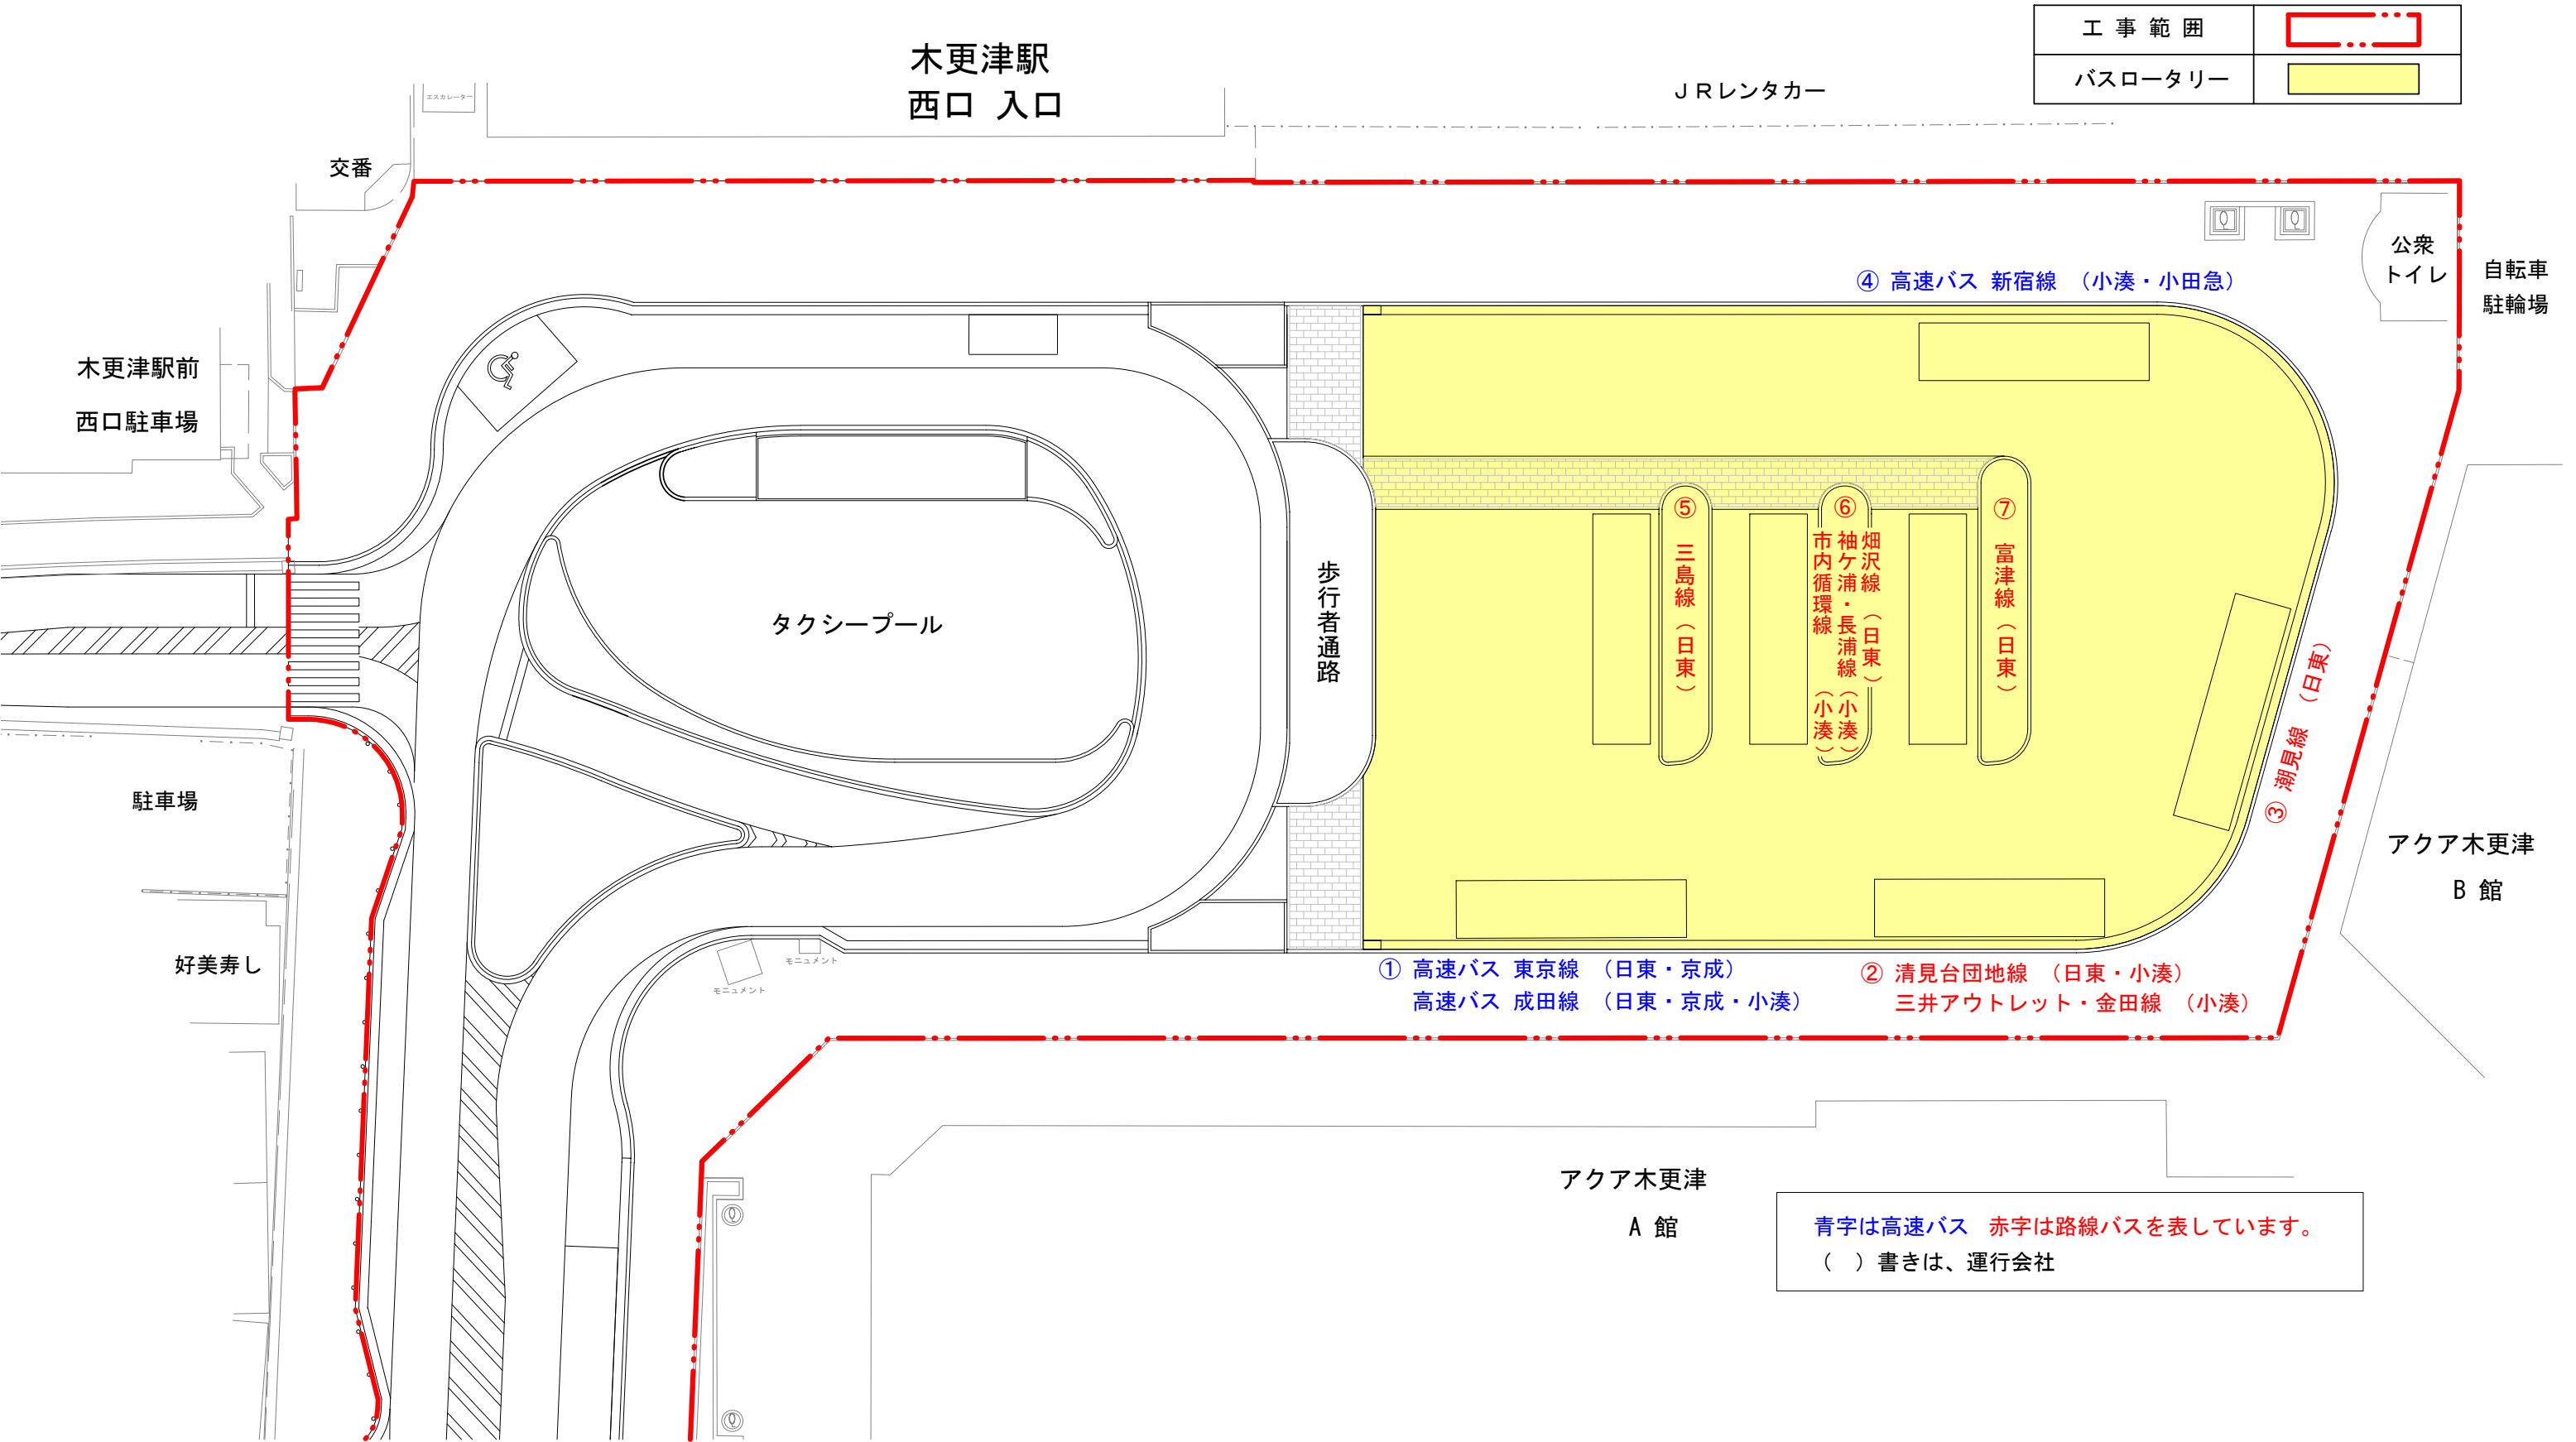

# バスのりば変更のご案内

工事範囲	
バスロータリー	

① 高速バス 東京線 (日東・京成)  
 高速バス 成田線 (日東・京成・小湊)

② 清見台団地線 (日東・小湊)  
 三井アウトレット・金田線 (小湊)

⑤ 三島線 (日東)

⑥ 袖ヶ浦・長浦線 (小湊)  
 市内循環線 (小湊)

⑦ 富津線 (日東)

③ 潮見線 (日東)

④ 高速バス 新宿線 (小湊・小田急)

青字は高速バス 赤字は路線バスを表しています。  
 ( ) 書きは、運行会社