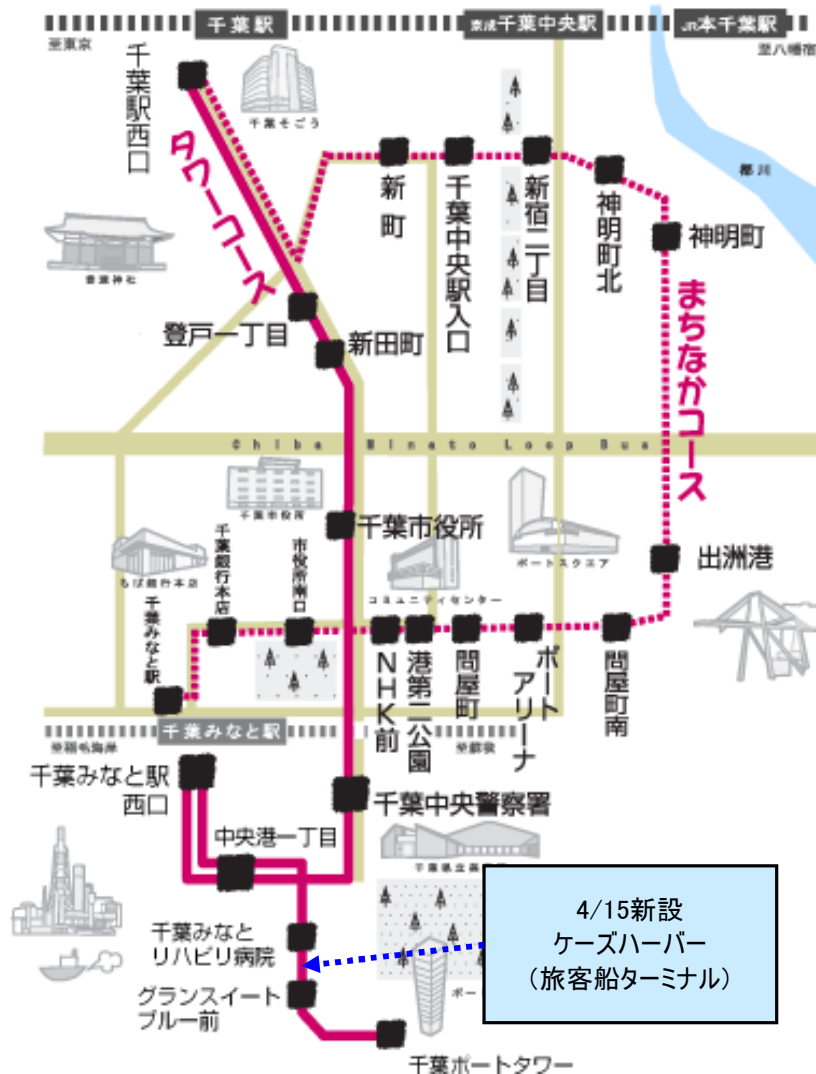

千葉みなとループバス

タワーコースに4月15日（金）「ケーズハーバー（旅客船ターミナル）」バス停を新設

小湊鐵道(株)

まちなかコース

- 千葉駅西口～神明町～千葉みなと駅西口
- 平日朝夕の時間帯：20分間隔
- 平日日中の時間帯：40分間隔
- 土日祝：40分間隔

タワーコース

- 千葉駅西口～千葉みなと駅西口
～千葉ポートタワー
 - 平日：10往復
 - 土日祝：5往復
- 当分の間は平日・土日祝ともに
13往復に増便運行