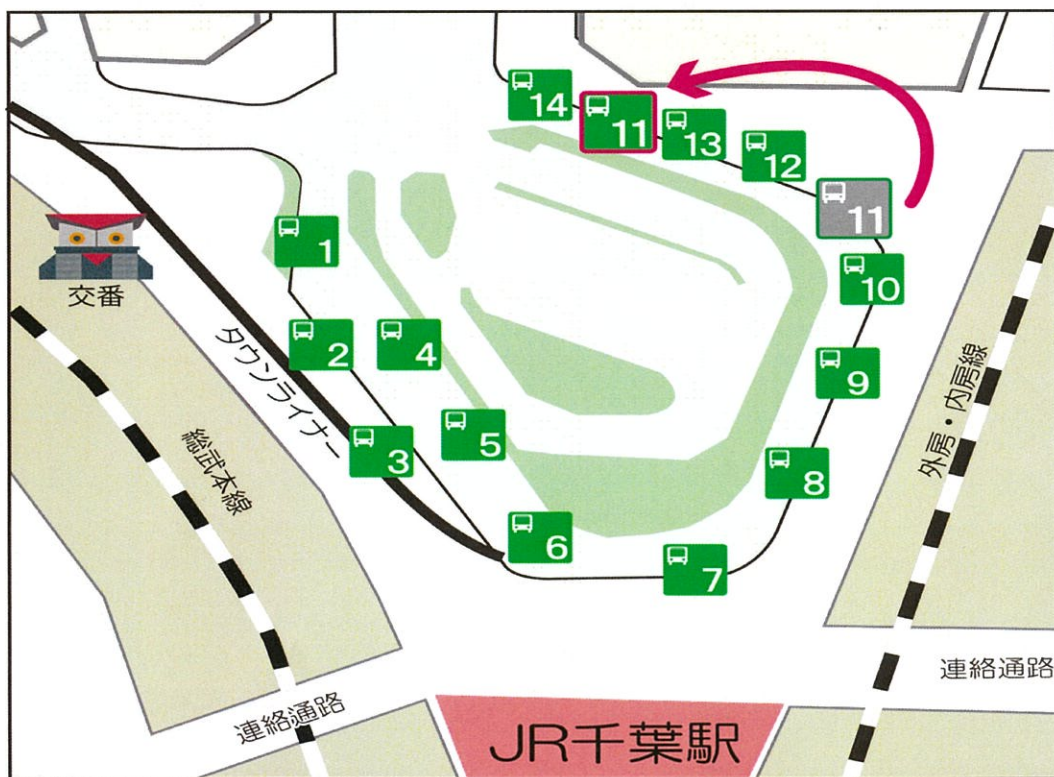

バス停留所移動のお知らせ

「千葉駅東口駅前広場改修工事」に伴い令和元年5月28日始発より令和元年**8月23日**(予定)まで11番バス停は、約50m先の14番バス停隣に一時的に移動いたします

ご利用のお客様にはご迷惑をおかけ致しますが、ご理解のほどよろしくお願いいたします

- | | |
|----------|---|
| 1. 移動日 | 令和元年5月28日始発から
令和元年 8月23日 まで(予定) |
| 2. 移動バス停 | 11番バス停 |
| 3. 移動場所 | 14番バス停隣 |

※バス停撤去新築は、約2か月ごとに12番10番9番13番14番と順次施工する予定です

のりば	行先	経由	バス会社
11	幸町団地	ガーデンタウン	小湊バス
	稲毛海岸駅	ガーデンタウン 幸町団地	
	市立海浜病院	稲毛海岸駅	千葉海浜交通
	千葉中央駅	中央二丁目	ちばシティバス
	特急植草学園大学	都賀駅	ちばフラワーバス

問合せ先 千葉駅東口地区市街地再開発組合 043-202-7617